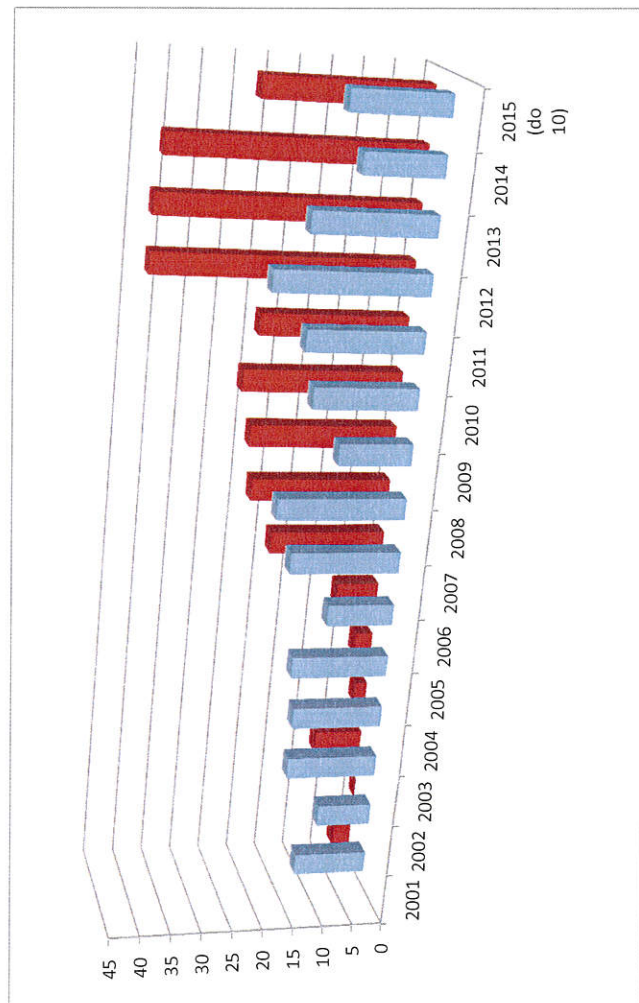

Historie 2000 - září 2014																
	2000	2001	2002	2003	2004	2005	2006	2007	2008	2009	2010	2011	2012	2013	2014	2015 (do 10)
Únosy modré	8	12	9	15	15	16	11	18	21	12	17	19	25	20	13	16
Únosy červené	6	3	0	8	2	3	7	19	23	24	26	24	42	42	41	27

Stav k 31.10.2015

	2010	2011	2012	2013	2014	2015
dobrovolný návrat	9	7	14	7	9	2
nespolupráce	2	3	4	1	1	0
dohoda rodičů	0	0	1	6	3	2
zpětvzetí	2	4	7	7	4	0
návrat v souladu s rozh.	6	4	7	5	5	2
nucený návrat	0	0	1	2	0	0
běží	0	2	4	12	17	21
nenavráceno	7	5	4	2	2	0
	26	25	42	42	41	27

Stav k 31. 10. 2015

	2010	2011	2012	2013	2014	2015
dobrovolný návrat	6	2	11	0	1	2
nespolupráce	4	3	3	2	0	0
dohoda rodičů	1	2	1	0	2	1
zpětvzetí	3	2	4	6	2	0
návrat v souladu s rozh.	1	6	2	3	0	2
nucený návrat	2	1	0	0	0	0
běží	0	0	2	5	7	10
nenavráceno	0	3	2	4	1	1
CELKEM	17	19	25	20	13	16